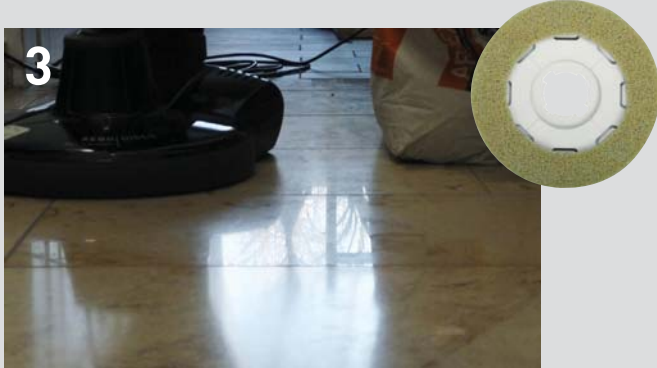

Nach Einsatz des gelben SEBO Pflegepads
After use of YELLOW Floor Pad