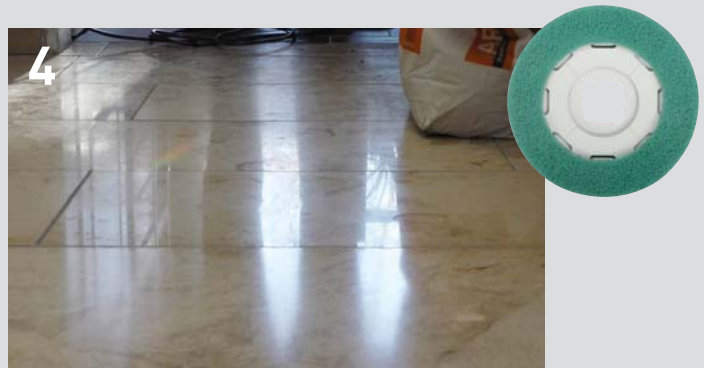

## SEBO: PERFEKT FÜR SAUBERE UND GEPFLEGTE BÖDEN

Der SEBO DART 3 ist Bestandteil einer Bürst- und Handstaubsauger-Baureihe mit der alle Böden im Objekt werterhaltend gepflegt werden können. So wird das SEBO DARTSystem zur kompletten Bodenpflegelösung, die im Einsatz äußerst ökonomisch ist.

## SEBO: PERFECT TO KEEP FLOORS CLEAN AND WELL-KEPT

The SEBO DART 3 is part of a range of upright vacuum cleaners for the maintenance of all floors. The SEBO DART system becomes a complete floor care solution which is extremely economic in use.

## 2. Fallbeispiel / Case study

Ausgangssituation  
Initial situation

Nach Einsatz des roten SEBO Pflegepads  
After use of RED Floor Pad

Nach Einsatz des gelben SEBO Pflegepads  
After use of YELLOW Floor Pad